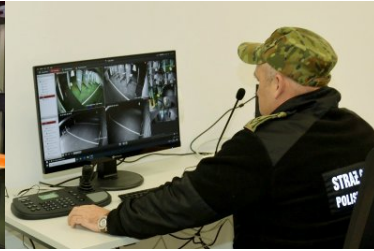

Nowa strzelnica w Nadbużańskim Oddziale SG