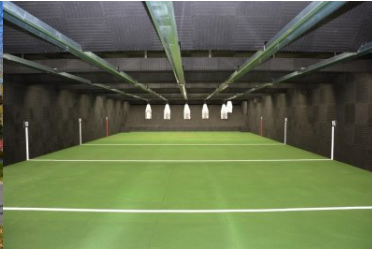

Nowa strzelnica w Nadbużańskim Oddziale SG