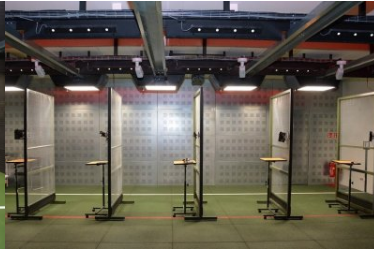

Nowa strzelnica w Nadbużańskim Oddziale SG