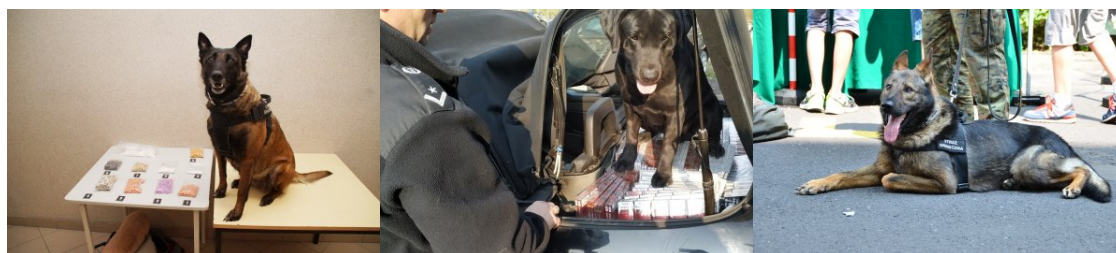

W 2018 roku w Ośrodku Szkoleń Specjalistycznych w Lubaniu szkoliło się 191 psów wraz z przewodnikami.

W Straży Granicznej psy są szkolone w trzech specjalnościach: psy tropiące, psy patrolowo-obronne i psy specjalne tzn. do wyszukiwania narkotyków, wyszukiwania wyrobów tytoniowych oraz wyszukiwania materiałów wybuchowych i broni.

Do zadań psów tropiących należy głównie tropienie oraz rozpoznawanie śladów osób, które nielegalnie przekraczają granicę państwa. Ponadto używane są do doprowadzania i pilnowania osób zatrzymanych.

Zadaniem psów patrolowo-obronnych jest przeszukiwanie terenu, środków transportu oraz pomieszczeń w celu wykrycia osób podejrzewanych o przestępstwa graniczne. Psy te wykorzystywane są również do tropienia śladów oraz mogą być wykorzystywane jako środek przymusu bezpośredniego.

Psy specjalne natomiast są przeznaczone do przeszukiwania różnych środków transportu, bagaży, pomieszczeń oraz terenu w celu odnalezienia substancji niedozwolonych.

Ponadto, zgodnie z przepisami z zakresu ochrony lotnictwa cywilnego, Straż Graniczna jest jedyną formacją w Polsce posiadającą psy, które mogą przeszukiwać m.in. samoloty i bagaże pod kątem materiałów wybuchowych.

Przewodnicy z psami SG wspierają również inne służby porządku publicznego.

psy służbowe Straży Granicznej

psy służbowe Straży Granicznej

psy służbowe Straży Granicznej