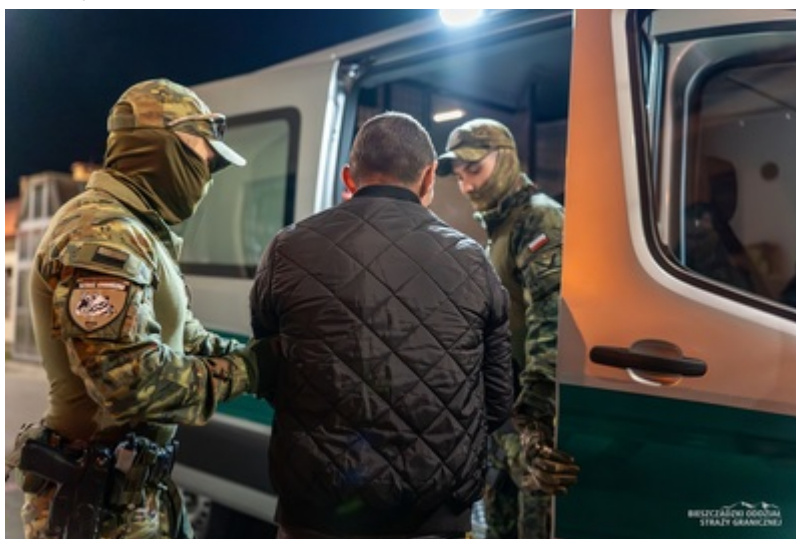

Funkcjonariusze eskortują cudzoziemców