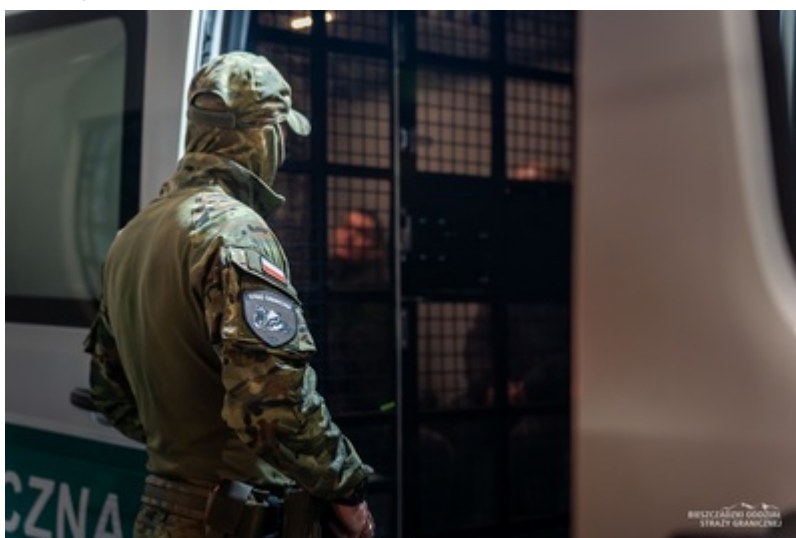

Funkcjonariusze eskortują cudzoziemców