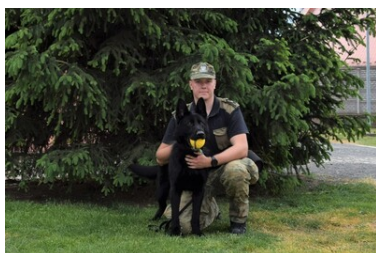

Komenda Główna Straży Granicznej

<https://strazgraniczna.pl/pl/aktualnosci/13332,Nasi-nowi-czworonożni-podopieczni-zaczynaja-przygode-ze-Straza-Graniczna.html>
30.06.2024, 16:24

Nasi nowi czworonożni podopieczni zaczynają przygodę ze Strażą Graniczną

Krzysztof Grzech
21.05.2024

W Ośrodku Szkoleń Specjalistycznych Straży Granicznej w Lubaniu rozpoczęła się druga w tym roku edycja szkolenia specjalistycznego z zakresu kynologii służbowej przewodników psów tropiąco-patrolowych.

W szkoleniu uczestniczą funkcjonariusze z Warmińsko-Mazurskiego, Podlaskiego, Nadbużańskiego oraz Bieszczadzkiego Oddziału Straży Granicznej.

Poza zajęciami praktycznymi, ukierunkowanymi głównie na pracę z psem na śladzie, słuchacze zdobędą również wiedzę z zakresu teorii szkolenia psów, przepisów regulujących użycie psa w służbie, w tym jako środka przymusu bezpośredniego, a także podstaw weterynarii i udzielania psu pierwszej pomocy w nagłych wypadkach. W dniu rozpoczęcia szkolenia kadra dydaktyczna Zakładu Kynologii przydzieliła funkcjonariuszom uczestniczącym w szkoleniu nowo zakupione psy.

Poniżej prezentujemy naszych podopiecznych, wśród których są 4 owczarki niemieckie i 2 owczarki belgijskie malinois.

chor. SG Michał RATASIEWICZ
pies ATOS

kpr. SG Paweł PUCIŁOWSKI
pies ARAGOR

sierż. SG Andrzej PANASIUK
pies ADEFIX