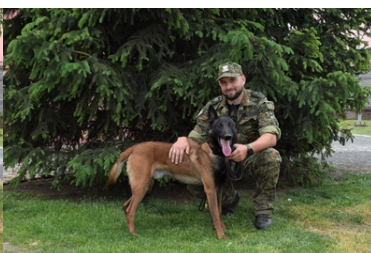

sierż. SG Wojciech BOHO pies
ASTERIX