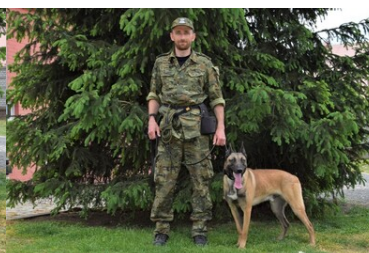

sierż. Szł. SG Arkadiusz
KRZESIŃSKI pies AXEL