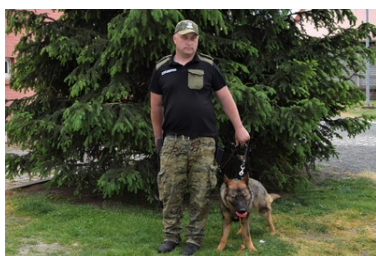

Komenda Główna Straży Granicznej

<https://strazgraniczna.pl/pl/aktualnosci/13332,Nasi-nowi-czworonożni-podopieczni-zaczynaja-przygode-ze-Straza-Graniczna.html>
30.06.2024, 16:24

Nasi nowi czworonożni podopieczni zaczynają przygodę ze Strażą Graniczną

Krzysztof Grzech
21.05.2024

W Ośrodku Szkoleń Specjalistycznych Straży Granicznej w Lubaniu rozpoczęła się druga w tym roku edycja szkolenia specjalistycznego z zakresu kynologii służbowej przewodników psów tropiąco-patrolowych.

W szkoleniu uczestniczą funkcjonariusze z Warmińsko-Mazurskiego, Podlaskiego, Nadbużańskiego oraz Bieszczadzkiego Oddziału Straży Granicznej.

Poza zajęciami praktycznymi, ukierunkowanymi głównie na pracę z psem na śladzie, słuchacze zdobędą również wiedzę z zakresu teorii szkolenia psów, przepisów regulujących użycie psa w służbie, w tym jako środka przymusu bezpośredniego, a także podstaw weterynarii i udzielania psu pierwszej pomocy w nagłych wypadkach. W dniu rozpoczęcia szkolenia kadra dydaktyczna Zakładu Kynologii przydzieliła funkcjonariuszom uczestniczącym w szkoleniu nowo zakupione psy.

Poniżej prezentujemy naszych podopiecznych, wśród których są 4 owczarki niemieckie i 2 owczarki belgijskie malinois.

chor. SG Michał RATASIEWICZ
pies ATOS