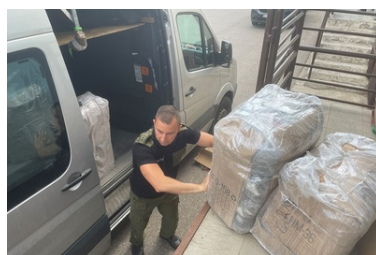

Konrad SZWED
16.01.2024

Odzież, buty, środki higieniczne i opatrunkowe, pakiety pomocowe, koce, folie termiczne, a także żywność, woda - te i wiele innych rzeczy trafiło do cudzoziemców na granicy polsko - białoruskiej w ramach działającej sieci pomocy humanitarnej w Podlaskim Oddziale Straży Granicznej.

Podejmowane działania pomocowe umożliwiają bieżące zabezpieczanie przez Straż Graniczną podstawowych potrzeb w pierwszym kontakcie z migrantami usiłujących nielegalnie przekroczyć granicę polsko- białoruską. Jest to realizowane między innymi poprzez wyposażenie samochodów patrolowych w koce termiczne, jak również apteczki zawierające podstawowe środki medyczne i leki oraz pakiety pomocowe zawierające

zdj. Podlaski OSG

Pomoc humanitarna na granicy

Pomoc humanitarna na granicy

Pomoc humanitarna na granicy

Pomoc humanitarna na granicy

Pomoc humanitarna na granicy

Pomoc humanitarna na granicy

Pomoc humanitarna na granicy