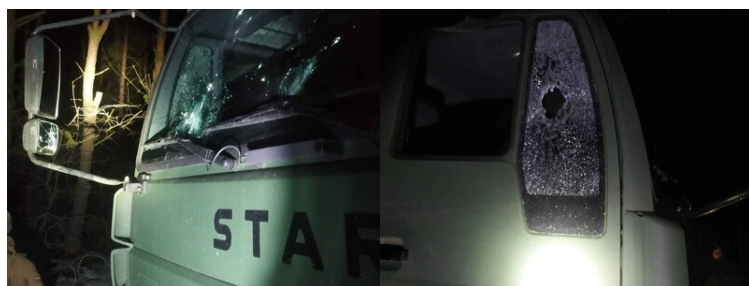

Komenda Główna Straży Granicznej

<https://strazgraniczna.pl/pl/aktualnosci/10001,Granica-polsko-bialoruska.html>
03.07.2024, 16:30

Strona znajduje się w archiwum.

Granica polsko-białoruska

Ewelina Szczepańska
06.04.2022

Wczorajszej doby 29 cudzoziemców próbowało nielegalnie przekroczyć polsko-białoruską granicę. Doszło również do uszkodzenia samochodu wojskowego.

Zdarzenia miały miejsce na odcinkach służbowej odpowiedzialności Placówek SG w: Szudziałowie, Kuźnicy, Lipsku, Krynkach i Płaskiej. Wśród zatrzymanych nielegalnych migrantów byli obywatele: Afganistanu, Iraku, Jemenu, Somalii, Erytrei i Kuby.

Dziś z kolei, 6 kwietnia, doszło do niebezpiecznej sytuacji na odcinku granicy ochranianym przez Placówkę SG w Czeremsze. Po północy polskie patrole udaremniły siłową próbę sforsowania granicy przez kilkusobową grupę cudzoziemców. Migranci, prawdopodobnie przy współdziałaniu służb białoruskich, rzucali kamieniami i oślepiali laserami polskie patrole. Grupa odjechała w głąb Białorusi. W trakcie zdarzenia nikt nie ucierpiał, ale została zdewastowana ciężarówka wojskowa. W samochodzie agresorzy wybili 4 szyby i uszkodzili karoserię auta.

zdj. Podlaski OSG

Zdewastowana ciężarówka wojskowa

Zdewastowana ciężarówka wojskowa